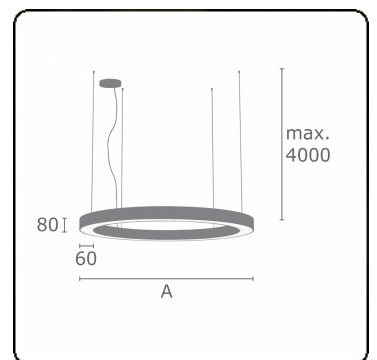

Elektrische Gegevens

Veiligheidsklasse	I
Voeding	230V
Voorschakelapparaat	Stroomvoeding touch-dim

Lampgegevens

Lamptype	LED 4000K
Wattage	39W
Armatuur vermogen	39W
Armatuur lichtstroom	3410
Aantal	1
Levensduur LED module	L80/B10 = 50000h
Kleurtolerantie	MacAdam 3
CRI	>80

Lichttechnische gegevens

UGR	>19
CIE Fluxcode	48 79 96 100 100

Afmetingen

A	900 mm
---	--------

Opmerkingen

Pendelarmatuur - Direct - satiné - MO - RAL 9005

ENERGY

Verrijgbaar op aanvraag.