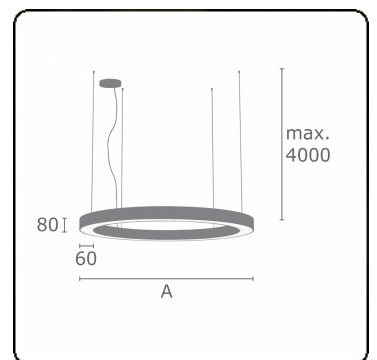

Lichttechnische gegevens

UGR	>19
CIE Fluxcode	48 79 96 100 100

Afmetingen

A	900 mm
---	--------

Opmerkingen

Pendelarmatuur - Direct - satiné - MO - RAL 9005

ENERGY

Verrijgbaar op aanvraag.