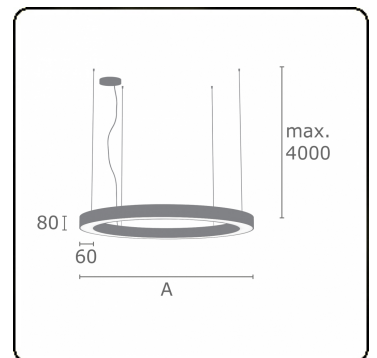

Anilo Direct - satiné - MO - RAL 9005
04.49006104-9005

Armatuurgegevens

Montage	Gependeld
Lichtuittreding	Direct
Afscherming	Opale plexi
Beschermingsgraad	IP 20
Behuizing	Aluminium
Afwerking	RAL 9005 Gitzwart
Keurmerken	CE, ISO 9001

Elektrische Gegevens

Veiligheidsklasse	I
Voeding	230V
Voorschakelapparaat	Stroomvoeding touch-dim

Lampgegevens

Lamptype	LED 4000K
Wattage	25W
Armatuur vermogen	25W
Armatuur lichtstroom	2060
Aantal	1
Levensduur LED module	L80/B10 = 50000h
Kleurtolerantie	MacAdam 3
CRI	>80

Lichttechnische gegevens

UGR	>19
CIE Fluxcode	48 79 96 100 100

Afmetingen

A	600 mm
---	--------

Opmerkingen

Pendelarmatuur - Direct - satiné - MO - RAL 9005

ENERGY

Verrijgbaar op aanvraag.