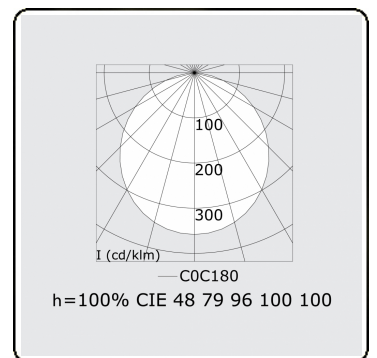

Lichttechnische gegevens

| | |
|--------------|------------------|
| UGR | >19 |
| CIE Fluxcode | 48 79 96 100 100 |

Afmetingen

| | |
|---|---------|
| A | 6000 mm |
|---|---------|

Opmerkingen

Pendelarmatuur - Direct - satiné - MO - RAL 9005