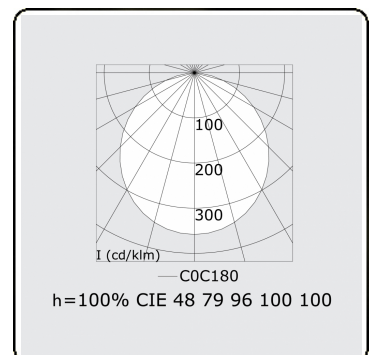

**Elektrische Gegevens**

Veiligheidsklasse	I
Voeding	230V
Voorschakelapparaat	Stroomvoeding DALI

**Lampgegevens**

Lamptype	LED 3000K
Wattage	272W
Armatuur vermogen	272W
Armatuur lichtstroom	20860
Aantal	1
Levensduur LED module	L80/B10 = 50000h
Kleurtolerantie	MacAdam 3
CRI	>80

**Lichttechnische gegevens**

UGR	>19
CIE Fluxcode	48 79 96 100 100

**Afmetingen**

A	6000 mm
---	---------

**Opmerkingen**

Pendelarmatuur - Direct - satiné - MO - RAL 9005

**ENERGY**

Verrijgbaar op aanvraag.