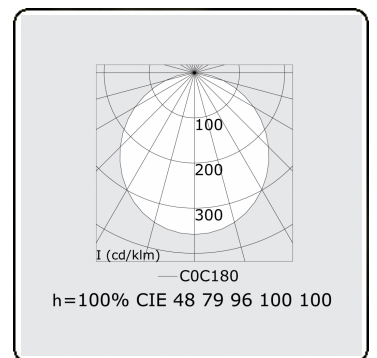

**Lichttechnische Daten**

UGR	>19
CIE Fluxcode	47 78 95 100 100

**Abmessungen**

A	5000 mm
---	---------

**Bemerkungen**

Pendelleuchte - Direkt - satiniert - MO - RAL 9005

**ENERGY**

Verrijgbaar op aanvraag.