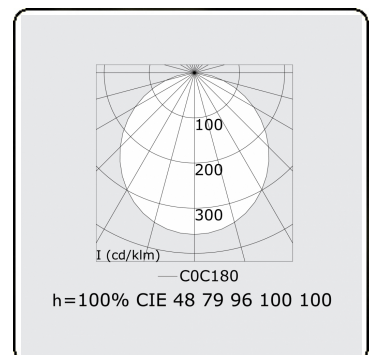

Lichttechnische gegevens

UGR	>19
CIE Fluxcode	48 79 96 100 100

Afmetingen

A	5000 mm
---	---------

Opmerkingen

Pendelarmatuur - Direct - satiné - MO - RAL 9005

ENERGY

A
 Verkrijgbaar op aanvraag.
B
 Disponible sur demande.
C
D
 Available on request.
E
F
 Auf Anfrage.
G