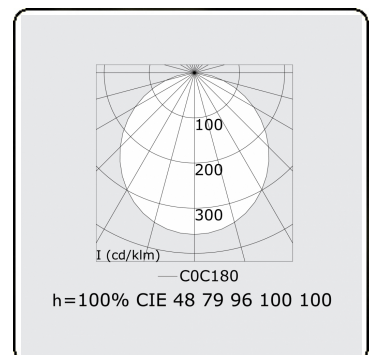

Lichttechnische Daten

UGR	>19
CIE Fluxcode	47 78 95 100 100

Abmessungen

A	4000 mm
---	---------

Bemerkungen

Pendelleuchte - Direkt - satiniert - MO - RAL 9005

ENERGY

Verrijgbaar op aanvraag.