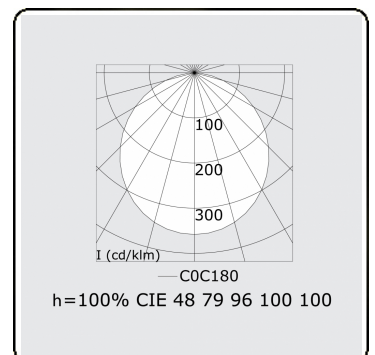

Anilo Direct - satiné - MO - RAL 9005
04.49004164-9005

Armatuurgegevens

Montage	Gependeld
Lichtuittreding	Direct
Afscherming	Opale plexi
Beschermingsgraad	IP 20
Behuizing	Aluminium
Afwerking	RAL 9005 Gitzwart
Keurmerken	CE, ISO 9001

Elektrische Gegevens

Veiligheidsklasse	I
Voeding	230V
Voorschakelapparaat	Stroomvoeding DALI

Lampgegevens

Lamptype	LED 4000K
Wattage	137W
Armatuur vermogen	137W
Armatuur lichtstroom	11160
Aantal	1
Levensduur LED module	L80/B10 = 50000h
Kleurtolerantie	MacAdam 3
CRI	>80

Lichttechnische gegevens

UGR	>19
CIE Fluxcode	48 79 96 100 100

Afmetingen

A	3000 mm

Opmerkingen

Pendelarmatuur - Direct - satiné - MO - RAL 9005

ENERGY

Verrijgbaar op aanvraag.

Disponible sur demande.

Available on request.

Auf Anfrage.

WXYZ
kWh/1000h

MULTILINE®

2019/2015