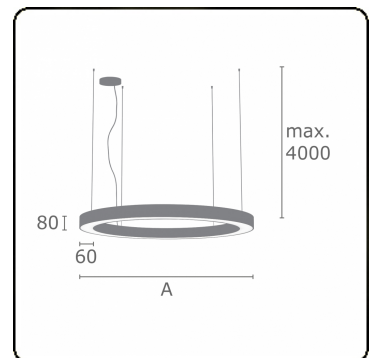

Lichttechnische Daten

UGR	>19
CIE Fluxcode	47 78 95 100 100

Abmessungen

A	3000 mm
---	---------

Bemerkungen

Pendelleuchte - Direkt - satiniert - MO - RAL 9005

ENERGY

Verrijgbaar op aanvraag.