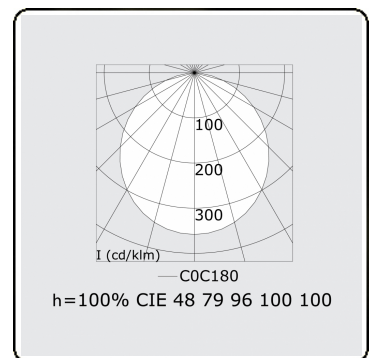

Lichttechnische Daten

UGR	>19
CIE Fluxcode	47 78 95 100 100

Abmessungen

A	3000 mm
---	---------

Bemerkungen

Pendelleuchte - Direkt - satiniert - MO - RAL 9005

ENERGY

Verrijgbaar op aanvraag.