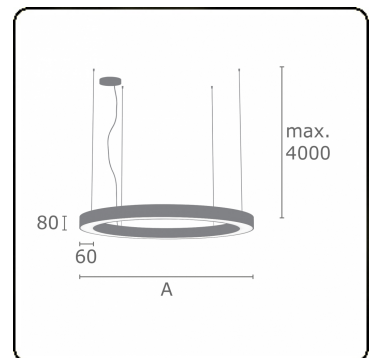

Photometric details

UGR	>19
CIE Fluxcode	47 78 95 100 100

Dimensions

A	2500 mm
---	---------

Remarks

Suspended luminaire - Direct - satin - MO - RAL 9005

ENERGY

Verrijgbaar op aanvraag.