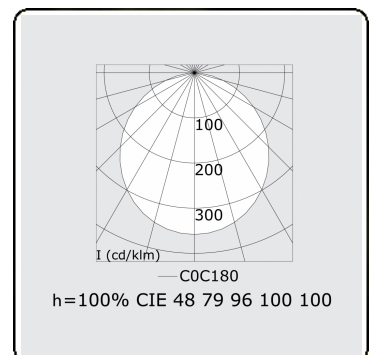

Photometric details

UGR	>19
CIE Fluxcode	47 78 95 100 100

Dimensions

A	2500 mm
---	---------

Remarks

Suspended luminaire - Direct - satin - MO - RAL 9005

ENERGY

Verrijgbaar op aanvraag.