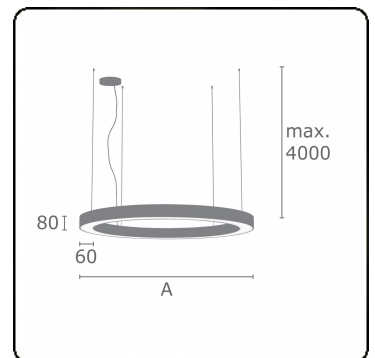

Lichttechnische gegevens

UGR	>19
CIE Fluxcode	48 79 96 100 100

Afmetingen

A	2000 mm
---	---------

Opmerkingen

Pendelarmatuur - Direct - satiné - MO - RAL 9005

ENERGY

Verrijgbaar op aanvraag.