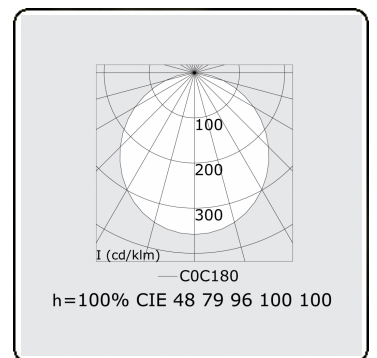

Lichttechnische Daten

UGR	>19
CIE Fluxcode	47 78 95 100 100

Abmessungen

A	1500 mm
---	---------

Bemerkungen

Pendelleuchte - Direkt - satiniert - MO - RAL 9005

ENERGY

Verrijgbaar op aanvraag.