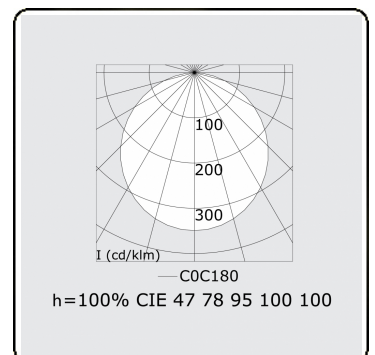

Lichttechnische Daten

UGR	>19
CIE Fluxcode	47 78 95 100 100

Abmessungen

A	1200 mm
---	---------

Bemerkungen

Pendelleuchte - Direkt - satiniert - MO - RAL 9005

ENERGY

Verrijgbaar op aanvraag.