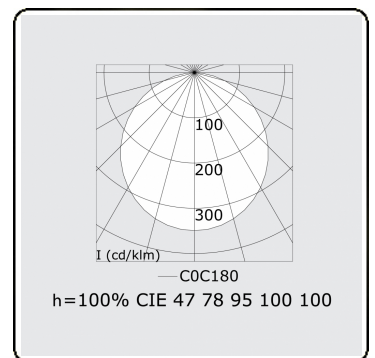

Lichttechnische Daten

UGR	>19
CIE Fluxcode	47 78 95 100 100

Abmessungen

A	900 mm
---	--------

Bemerkungen

Pendelleuchte - Direkt - satiniert - MO - RAL 9005

ENERGY

Verrijgbaar op aanvraag.