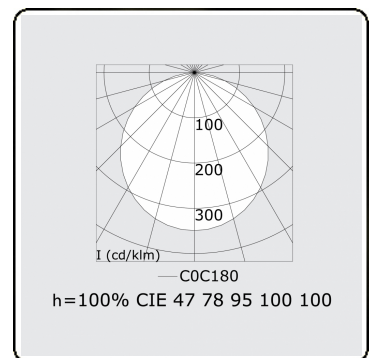

Lichttechnische gegevens

UGR	>19
CIE Fluxcode	48 79 96 100 100

Afmetingen

A	900 mm
---	--------

Opmerkingen

Pendelarmatuur - Direct - satiné - MO - RAL 9005

ENERGY

Verrijgbaar op aanvraag.