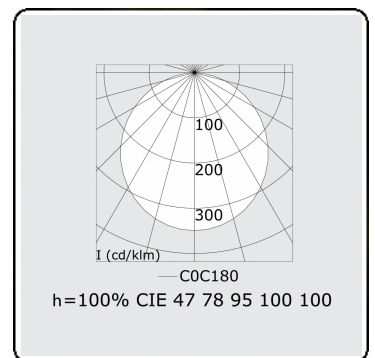

Lichttechnische gegevens

UGR	>19
CIE Fluxcode	48 79 96 100 100

Afmetingen

A	900 mm
---	--------

Opmerkingen

Pendelarmatuur - Direct - satiné - MO - RAL 9005

ENERGY

Verrijgbaar op aanvraag.