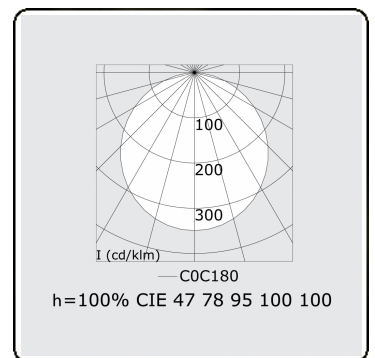

Lichttechnische Daten

UGR	>19
CIE Fluxcode	47 78 95 100 100

Abmessungen

A	600 mm
---	--------

Bemerkungen

Pendelleuchte - Direkt - satiniert - MO - RAL 9005

ENERGY

Verrijgbaar op aanvraag.