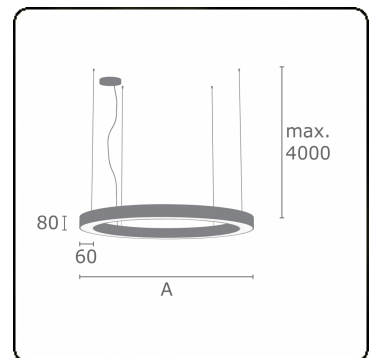

Elektrische Gegevens

Veiligheidsklasse	I
Voeding	230V
Voorschakelapparaat	Stroomvoeding 1-10V

Lampgegevens

Lamptype	LED 4000K
Wattage	272W
Armatuur vermogen	272W
Armatuur lichtstroom	22310
Aantal	1
Levensduur LED module	L80/B10 = 50000h
Kleurtolerantie	MacAdam 3
CRI	>80

Lichttechnische gegevens

UGR	>19
CIE Fluxcode	48 79 96 100 100

Afmetingen

A	6000 mm
---	---------

Opmerkingen

Pendelarmatuur - Direct - satiné - MO - RAL 9005

ENERGY

Verrijgbaar op aanvraag.