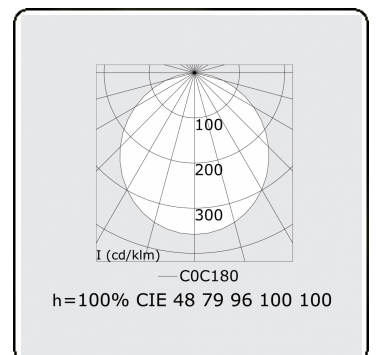

Elektrische Gegevens

Veiligheidsklasse	I
Voeding	230V
Voorschakelapparaat	Stroomvoeding 1-10V

Lampgegevens

Lamptype	LED 4000K
Wattage	272W
Armatuur vermogen	272W
Armatuur lichtstroom	22310
Aantal	1
Levensduur LED module	L80/B10 = 50000h
Kleurtolerantie	MacAdam 3
CRI	>80

Lichttechnische gegevens

UGR	>19
CIE Fluxcode	48 79 96 100 100

Afmetingen

A	6000 mm
---	---------

Opmerkingen

Pendelarmatuur - Direct - satiné - MO - RAL 9005

ENERGY

Verrijgbaar op aanvraag.