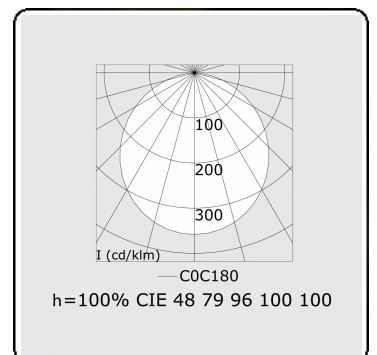

**Elektrische Gegevens**

Veiligheidsklasse	I
Voeding	230V
Voorschakelapparaat	Stroomvoeding 1-10V

**Lampgegevens**

Lamptype	LED 3000K
Wattage	272W
Armatuur vermogen	272W
Armatuur lichtstroom	20860
Aantal	1
Levensduur LED module	L80/B10 = 50000h
Kleurtolerantie	MacAdam 3
CRI	>80

**Lichttechnische gegevens**

UGR	>19
CIE Fluxcode	48 79 96 100 100

**Afmetingen**

A	6000 mm
---	---------

**Opmerkingen**

Pendelarmatuur - Direct - satiné - MO - RAL 9005

**ENERGY**

Verrijgbaar op aanvraag.