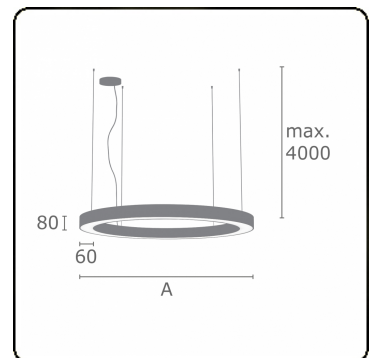

**Lichttechnische gegevens**

UGR	>19
CIE Fluxcode	48 79 96 100 100

**Afmetingen**

A	5000 mm
---	---------

**Opmerkingen**

Pendelarmatuur - Direct - satiné - MO - RAL 9005

**ENERGY**

Verrijgbaar op aanvraag.