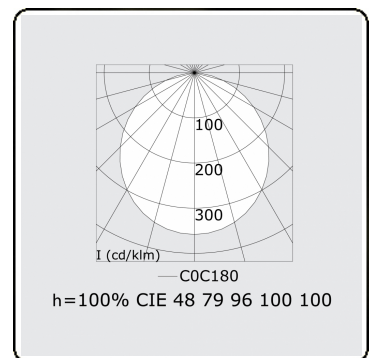

Lichttechnische Daten

UGR	>19
CIE Fluxcode	47 78 95 100 100

Abmessungen

A	5000 mm
---	---------

Bemerkungen

Pendelleuchte - Direkt - satiniert - MO - RAL 9005

ENERGY

Verrijgbaar op aanvraag.