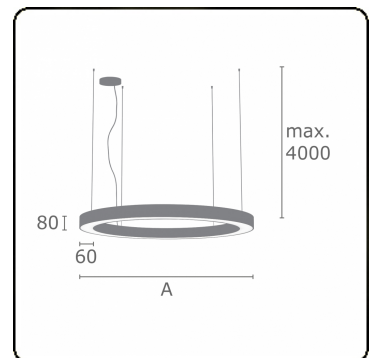

Lichttechnische Daten

UGR	>19
CIE Fluxcode	47 78 95 100 100

Abmessungen

A	5000 mm
---	---------

Bemerkungen

Pendelleuchte - Direkt - satiniert - MO - RAL 9005

ENERGY

Verrijgbaar op aanvraag.