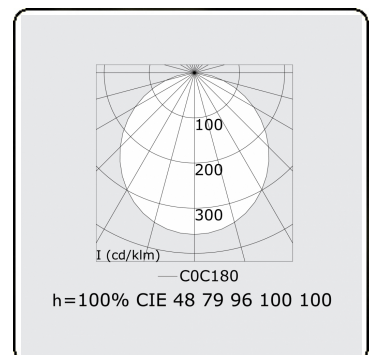

**Lichttechnische gegevens**

UGR	>19
CIE Fluxcode	48 79 96 100 100

**Afmetingen**

A	5000 mm
---	---------

**Opmerkingen**

Pendelarmatuur - Direct - satiné - MO - RAL 9005

**ENERGY**

Verrijgbaar op aanvraag.