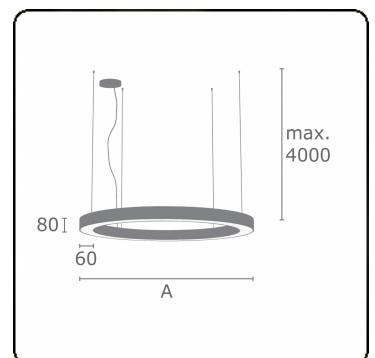

Lichttechnische gegevens

UGR	>19
CIE Fluxcode	48 79 96 100 100

Afmetingen

A	4000 mm
---	---------

Opmerkingen

Pendelarmatuur - Direct - satiné - MO - RAL 9005

ENERGY

Verrijgbaar op aanvraag.