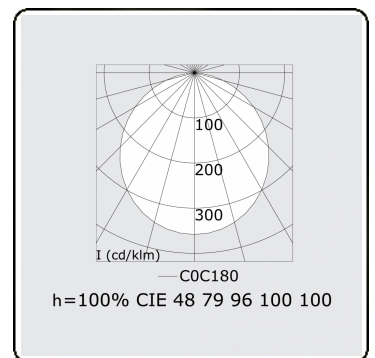

Electric details

Protection class	I
Supply	230V
Control gear box	Current driver 1-10V

Lamp details

Lamptype	LED 3000K
Wattage	137W
Luminaire power	137W
Luminaire luminous flux	10435
Number	1
Lifetime LED module	L80/B10 = 50000h
Color tolerance	MacAdam 3
CRI	>80

Photometric details

UGR	>19
CIE Fluxcode	47 78 95 100 100

Dimensions

A	3000 mm
---	---------

Remarks

Suspended luminaire - Direct - satin - MO - RAL 9005

ENERGY

Verrijgbaar op aanvraag.
Disponible sur demande.
Available on request.
Auf Anfrage.