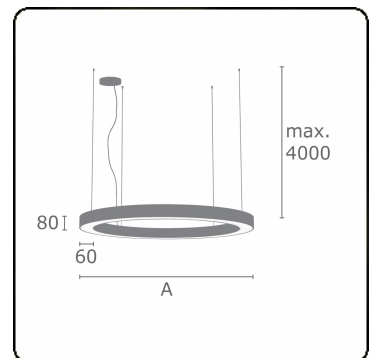

Electric details

Protection class	I
Supply	230V
Control gear box	Current driver 1-10V

Lamp details

Lamptype	LED 3000K
Wattage	137W
Luminaire power	137W
Luminaire luminous flux	10435
Number	1
Lifetime LED module	L80/B10 = 50000h
Color tolerance	MacAdam 3
CRI	>80

Photometric details

UGR	>19
CIE Fluxcode	47 78 95 100 100

Dimensions

A	3000 mm
---	---------

Remarks

Suspended luminaire - Direct - satin - MO - RAL 9005

ENERGY

Verrijgbaar op aanvraag.
Disponible sur demande.
Available on request.
Auf Anfrage.