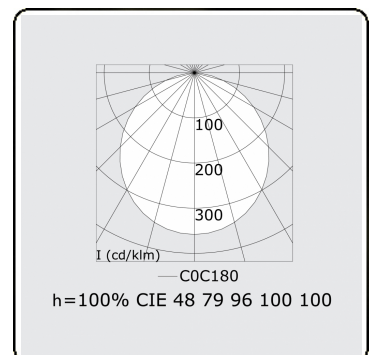

Elektrische Gegevens

Veiligheidsklasse	I
Voeding	230V
Voorschakelapparaat	Stroomvoeding 1-10V

Lampgegevens

Lamptype	LED 4000K
Wattage	112W
Armatuur vermogen	112W
Armatuur lichtstroom	9060
Aantal	1
Levensduur LED module	L80/B10 = 50000h
Kleurtolerantie	MacAdam 3
CRI	>80

Lichttechnische gegevens

UGR	>19
CIE Fluxcode	48 79 96 100 100

Afmetingen

A	2500 mm
---	---------

Opmerkingen

Pendelarmatuur - Direct - satiné - MO - RAL 9005

ENERGY

Verrijgbaar op aanvraag.