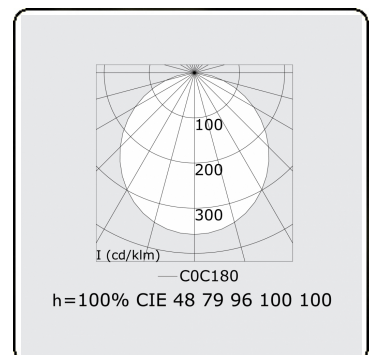

Lichttechnische Daten

UGR	>19
CIE Fluxcode	47 78 95 100 100

Abmessungen

A	2500 mm
---	---------

Bemerkungen

Pendelleuchte - Direkt - satiniert - MO - RAL 9005

ENERGY

Verrijgbaar op aanvraag.
Disponible sur demande.
Available on request.
Auf Anfrage.