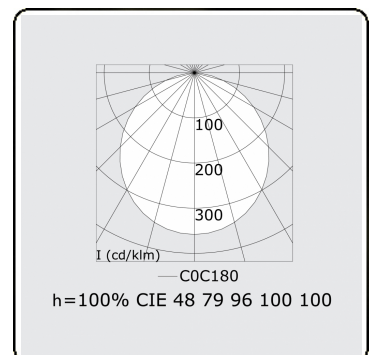

Lichttechnische gegevens

UGR	>19
CIE Fluxcode	48 79 96 100 100

Afmetingen

A	2500 mm
---	---------

Opmerkingen

Pendelarmatuur - Direct - satiné - MO - RAL 9005

ENERGY

Verrijgbaar op aanvraag.