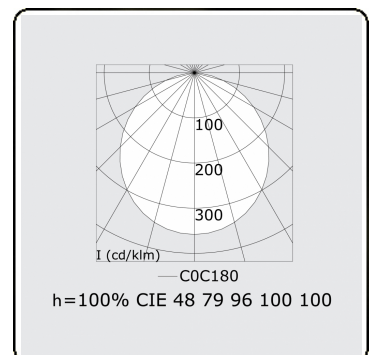

Elektrische Gegevens

Veiligheidsklasse	I
Voeding	230V
Voorschakelapparaat	Stroomvoeding 1-10V

Lampgegevens

Lamptype	LED 4000K
Wattage	87W
Armatuur vermogen	87W
Armatuur lichtstroom	6970
Aantal	1
Levensduur LED module	L80/B10 = 50000h
Kleurtolerantie	MacAdam 3
CRI	>80

Lichttechnische gegevens

UGR	>19
CIE Fluxcode	48 79 96 100 100

Afmetingen

A	2000 mm
---	---------

Opmerkingen

Pendelarmatuur - Direct - satiné - MO - RAL 9005

ENERGY

Verrijgbaar op aanvraag.