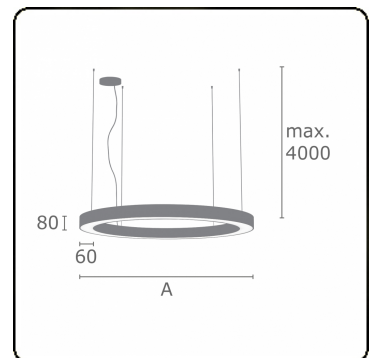

Lichttechnische Daten

UGR	>19
CIE Fluxcode	47 78 95 100 100

Abmessungen

A	1500 mm
---	---------

Bemerkungen

Pendelleuchte - Direkt - satiniert - MO - RAL 9005

ENERGY

Verrijgbaar op aanvraag.