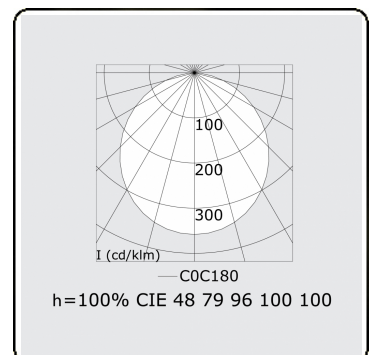

Lichttechnische Daten

UGR	>19
CIE Fluxcode	47 78 95 100 100

Abmessungen

A	1500 mm
---	---------

Bemerkungen

Pendelleuchte - Direkt - satiniert - MO - RAL 9005

ENERGY

Verrijgbaar op aanvraag.