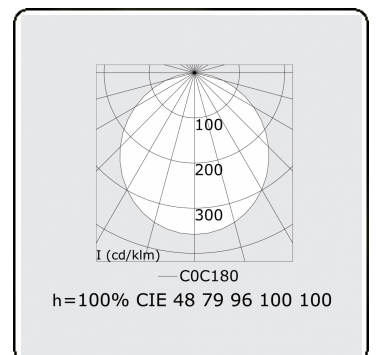

Lichttechnische gegevens

UGR	>19
CIE Fluxcode	48 79 96 100 100

Afmetingen

A	1500 mm
---	---------

Opmerkingen

Pendelarmatuur - Direct - satiné - MO - RAL 9005

ENERGY

Verrijgbaar op aanvraag.