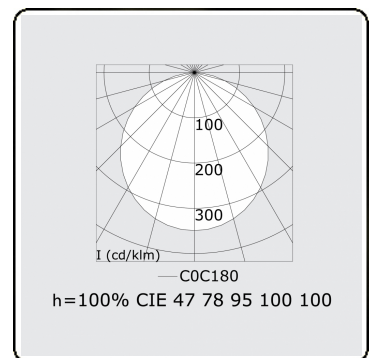

Elektrische Gegevens

Veiligheidsklasse	I
Voeding	230V
Voorschakelapparaat	Stroomvoeding 1-10V

Lampgegevens

Lamptype	LED 4000K
Wattage	50W
Armatuur vermogen	50W
Armatuur lichtstroom	4420
Aantal	1
Levensduur LED module	L80/B10 = 50000h
Kleurtolerantie	MacAdam 3
CRI	>80

Lichttechnische gegevens

UGR	>19
CIE Fluxcode	48 79 96 100 100

Afmetingen

A	1200 mm
---	---------

Opmerkingen

Pendelarmatuur - Direct - satiné - MO - RAL 9005

ENERGY

Verrijgbaar op aanvraag.