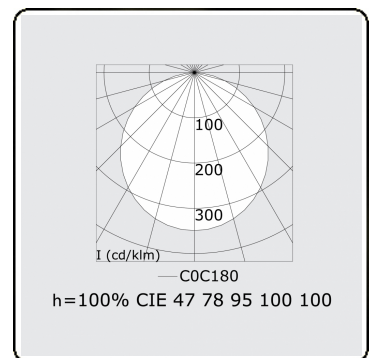

Lichttechnische Daten

UGR	>19
CIE Fluxcode	47 78 95 100 100

Abmessungen

A	1200 mm
---	---------

Bemerkungen

Pendelleuchte - Direkt - satiniert - MO - RAL 9005

ENERGY

Verrijgbaar op aanvraag.