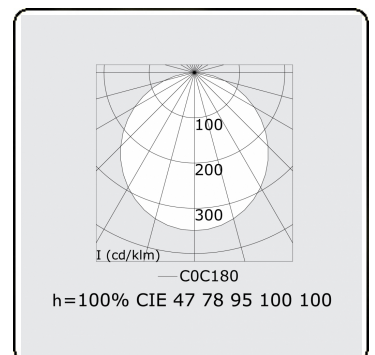

**Elektrische Gegevens**

Veiligheidsklasse	I
Voeding	230V
Voorschakelapparaat	Stroomvoeding 1-10V

**Lampgegevens**

Lamptype	LED 4000K
Wattage	39W
Armatuur vermogen	39W
Armatuur lichtstroom	3410
Aantal	1
Levensduur LED module	L80/B10 = 50000h
Kleurtolerantie	MacAdam 3
CRI	>80

**Lichttechnische gegevens**

UGR	>19
CIE Fluxcode	48 79 96 100 100

**Afmetingen**

A	900 mm
---	--------

**Opmerkingen**

Pendelarmatuur - Direct - satiné - MO - RAL 9005

**ENERGY**

Verrijgbaar op aanvraag.