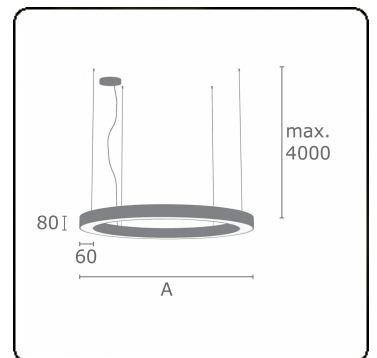

**Lichttechnische gegevens**

UGR	>19
CIE Fluxcode	48 79 96 100 100

**Afmetingen**

A	900 mm
---	--------

**Opmerkingen**

Pendelarmatuur - Direct - satiné - MO - RAL 9005

**ENERGY**

Verrijgbaar op aanvraag.