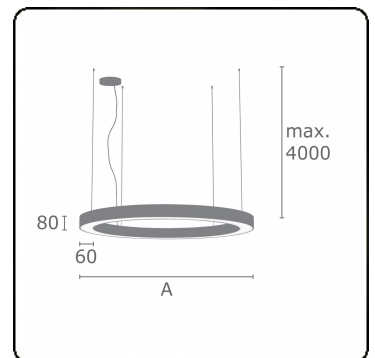

Lichttechnische gegevens

| | |
|--------------|------------------|
| UGR | >19 |
| CIE Fluxcode | 48 79 96 100 100 |

Afmetingen

| | |
|---|--------|
| A | 600 mm |
|---|--------|

Opmerkingen

Pendelarmatuur - Direct - satiné - MO - RAL 9005