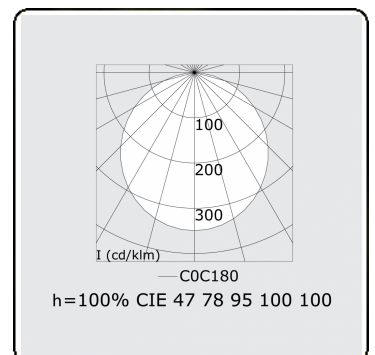

Elektrische Gegevens

| | |
|---------------------|---------------------|
| Veiligheidsklasse | I |
| Voeding | 230V |
| Voorschakelapparaat | Stroomvoeding 1-10V |

Lampgegevens

| | |
|-----------------------|------------------|
| Lamptype | LED 4000K |
| Wattage | 25W |
| Armatuur vermogen | 25W |
| Armatuur lichtstroom | 2060 |
| Aantal | 1 |
| Levensduur LED module | L80/B10 = 50000h |
| Kleurtolerantie | MacAdam 3 |
| CRI | >80 |

Lichttechnische gegevens

| | |
|--------------|------------------|
| UGR | >19 |
| CIE Fluxcode | 48 79 96 100 100 |

Afmetingen

| | |
|---|--------|
| A | 600 mm |
|---|--------|

Opmerkingen

Pendelarmatuur - Direct - satiné - MO - RAL 9005