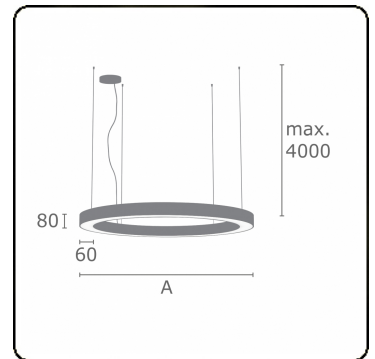

**Lichttechnische gegevens**

UGR	>19
CIE Fluxcode	48 79 96 100 100

**Afmetingen**

A	5000 mm
---	---------

**Opmerkingen**

Pendelarmatuur - Direct - satiné - MO - RAL 9005

**ENERGY**

Verrijgbaar op aanvraag.