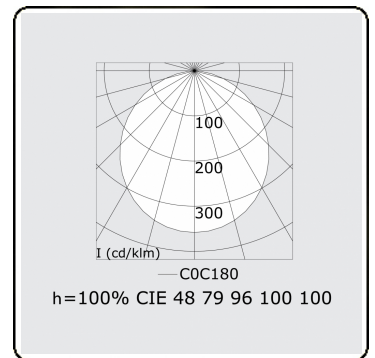

**Lichttechnische gegevens**

UGR	>19
CIE Fluxcode	48 79 96 100 100

**Afmetingen**

A	5000 mm
---	---------

**Opmerkingen**

Pendelarmatuur - Direct - satiné - MO - RAL 9005

**ENERGY**

Verrijgbaar op aanvraag.