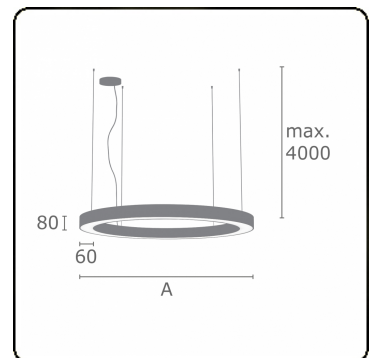

Lichttechnische gegevens

UGR	>19
CIE Fluxcode	48 79 96 100 100

Afmetingen

A	4000 mm
---	---------

Opmerkingen

Pendelarmatuur - Direct - satiné - MO - RAL 9005

ENERGY

Verkrijgbaar op aanvraag.