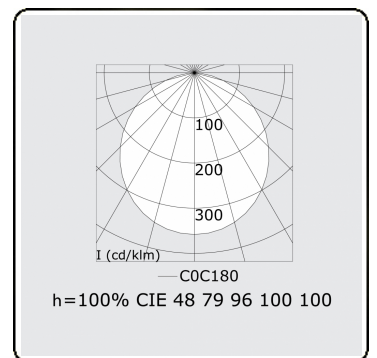

Lichttechnische gegevens

UGR	>19
CIE Fluxcode	48 79 96 100 100

Afmetingen

A	4000 mm
---	---------

Opmerkingen

Pendelarmatuur - Direct - satiné - MO - RAL 9005

ENERGY

Verkrijgbaar op aanvraag.