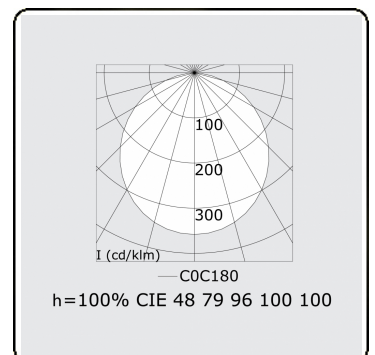

Lichttechnische Daten

UGR	>19
CIE Fluxcode	47 78 95 100 100

Abmessungen

A	4000 mm
---	---------

Bemerkungen

Pendelleuchte - Direkt - satiniert - MO - RAL 9005

ENERGY

Verrijgbaar op aanvraag.