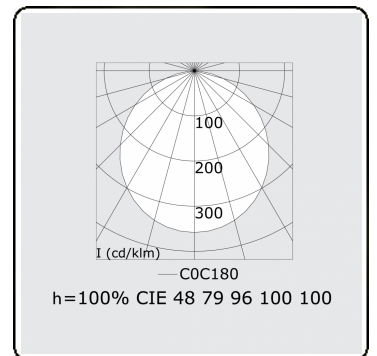

Lichttechnische gegevens

UGR	>19
CIE Fluxcode	48 79 96 100 100

Afmetingen

A	4000 mm
---	---------

Opmerkingen

Pendelarmatuur - Direct - satiné - MO - RAL 9005

ENERGY

Verrijgbaar op aanvraag.