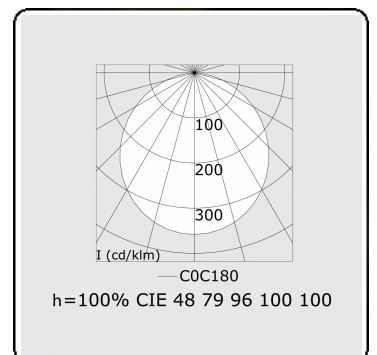

**Lichttechnische gegevens**

UGR	>19
CIE Fluxcode	48 79 96 100 100

**Afmetingen**

A	3000 mm
---	---------

**Opmerkingen**

Pendelarmatuur - Direct - satiné - MO - RAL 9005

**ENERGY**

Verrijgbaar op aanvraag.