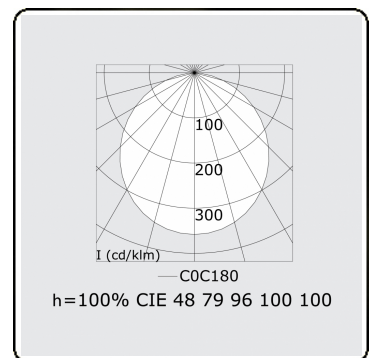

Lichttechnische gegevens

UGR	>19
CIE Fluxcode	48 79 96 100 100

Afmetingen

A	2500 mm
---	---------

Opmerkingen

Pendelarmatuur - Direct - satiné - MO - RAL 9005

ENERGY

Verrijgbaar op aanvraag.