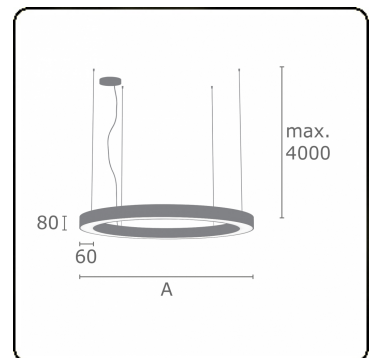

Lichttechnische gegevens

UGR	>19
CIE Fluxcode	48 79 96 100 100

Afmetingen

A	2000 mm
---	---------

Opmerkingen

Pendelarmatuur - Direct - satiné - MO - RAL 9005

ENERGY

Verrijgbaar op aanvraag.