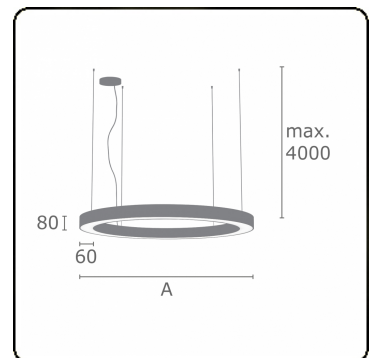

**Lichttechnische Daten**

UGR	>19
CIE Fluxcode	47 78 95 100 100

**Abmessungen**

A	2000 mm
---	---------

**Bemerkungen**

Pendelleuchte - Direkt - satiniert - MO - RAL 9005

**ENERGY**

Verrijgbaar op aanvraag.