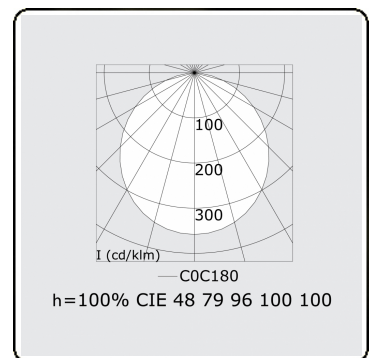

**Lichttechnische Daten**

UGR	>19
CIE Fluxcode	47 78 95 100 100

**Abmessungen**

A	2000 mm
---	---------

**Bemerkungen**

Pendelleuchte - Direkt - satiniert - MO - RAL 9005

**ENERGY**

Verrijgbaar op aanvraag.