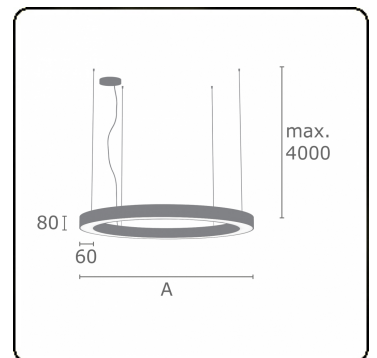

Anilo Direct - satiné - MO - RAL 9005
04.49000113-9005

Armatuurgegevens

Montage	Gependeld
Lichtuittreding	Direct
Afscherming	Opale plexi
Beschermingsgraad	IP 20
Behuizing	Aluminium
Afwerking	RAL 9005 Gitzwart
Keurmerken	CE, ISO 9001

Elektrische Gegevens

Veiligheidsklasse	I
Voeding	230V
Voorschakelapparaat	Stroomvoeding

Lampgegevens

Lamptype	LED 3000K
Wattage	39W
Armatuur vermogen	39W
Armatuur lichtstroom	3188
Aantal	1
Levensduur LED module	L80/B10 = 50000h
Kleurtolerantie	MacAdam 3
CRI	>80

Lichttechnische gegevens

UGR	>19
CIE Fluxcode	48 79 96 100 100

Afmetingen

A	900 mm

Opmerkingen

Pendelarmatuur - Direct - satiné - MO - RAL 9005

ENERGY

Verrijgbaar op aanvraag.

Disponible sur demande.

Available on request.

Auf Anfrage.

WXYZ
kWh/1000h

MULTILINE®

2019/2015