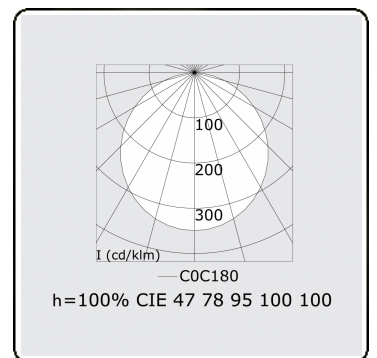

Lichttechnische gegevens

UGR	>19
CIE Fluxcode	48 79 96 100 100

Afmetingen

A	600 mm
---	--------

Opmerkingen

Pendelarmatuur - Direct - satiné - MO - RAL 9005

ENERGY

Verrijgbaar op aanvraag.