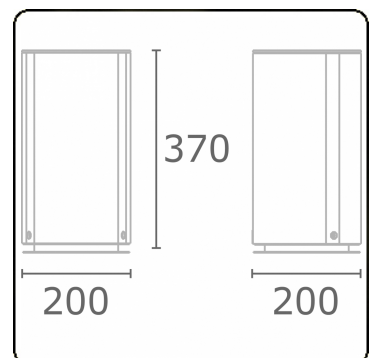

Connex 1
35.70100-7916

Armatuurgegevens

Montage	Grond
Beschermingsgraad	IP 54
Behuizing	Aluminium
Afwerking	RAL 7016 antraciet structuur
Stopcontacten	penaarde
Keurmerken	CE, ISO 9001

Elektrische Gegevens

Veiligheidsklasse	I
Voeding	230V

Lampgegevens

Lamptype	3 stopcontacten pin-aarde
Wattage	230V/16A
Fitting	230V/16A

Opmerkingen

inclusief 3 stopcontacten 230V/16A

ENERGY

Verrijgbaar op aanvraag.
Disponible sur demande.
Available on request.
Auf Anfrage.