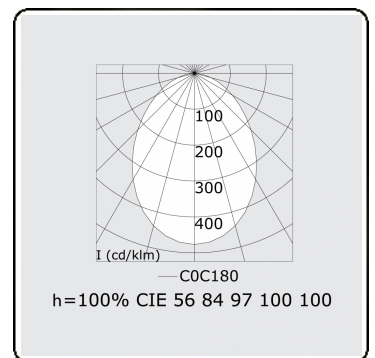

Lichttechnische gegevens

UGR	<19
CIE Fluxcode	56 84 97 100 100

Afmetingen

A	2500 mm
---	---------

Opmerkingen

Plafondarmatuur - Direct - MPO - HO - RAL 9003

ENERGY

Verrijgbaar op aanvraag.