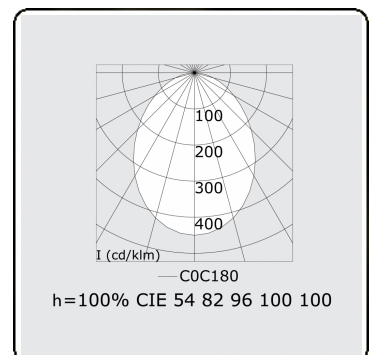

**Caractéristiques photométriques**

UGR	<19
Code flux CIE	56 84 97 100 100

**Dimensions**

A	1200 mm
---	---------

**Remarques**

Applique - Direct - MPO - HO - RAL 9003

**ENERGY**

Verrijgbaar op aanvraag.