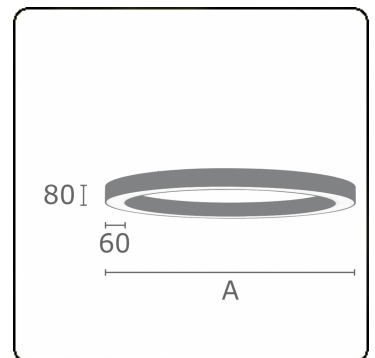

**Caractéristiques photométriques**

UGR	<19
Code flux CIE	56 84 97 100 100

**Dimensions**

A	900 mm
---	--------

**Remarques**

Applique - Direct - MPO - HO - RAL 9003

**ENERGY**

Verrijgbaar op aanvraag.